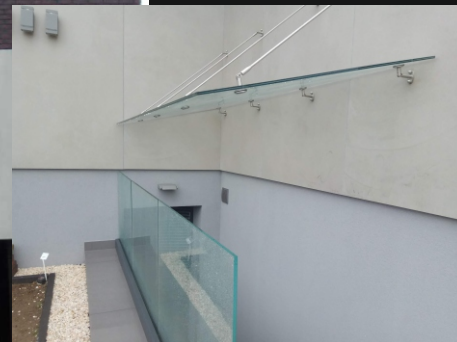

Balustrada całoszklana montowana na mocowaniach punktowych - rotulach

Zastosowane szkło VSG ESG 66.4 - grubość 13,52 mm lub 88.4 - grubość 17,52 mm.

Rotule - stal nierdzewna AISI 304.

Możliwość montowania na zewnątrz jak i wewnątrz budynków - również na kłatkach schodowych.

Nowoczesna balustrada całoszklana

Montowana w profilu dolnym aluminiowym.
Maskownica jest lekko uniesiona do góry, co umożliwia odpływ wody z tarasu, balkonu.
Stosowana wewnątrz jak i na zewnątrz nieruchomości.
Zastosowane szkło VSG ESG 88.4 - grubość 17,52 mm

Balustrada aluminiowo-szklana

Balustrada montowana na słupkach aluminiowych.
Może być montowana do czoła balkonu jak i do terakoty - od górnio.
Zastosowane szkło VSG 8 mm - bezpieczne.
Kolory szkła: bezbarwne, grafit, brąz oraz mleczne.

Ścianki stałe, drzwi całoszklane

Montowane w biurach jak i w mieszkaniach prywatnych.
Zastosowane szkła VSG 8-12 mm - w zależności od wysokości ścianki.
Montowane w profilu aluminiowym okucia zamków, klamek itd. - stal nierdzewna AISI 304.
Kolory szkła: bezbarwne, brąz, matowe oraz grafit.
Możliwość wykonania grafiki na szkłe - na zamówienie.