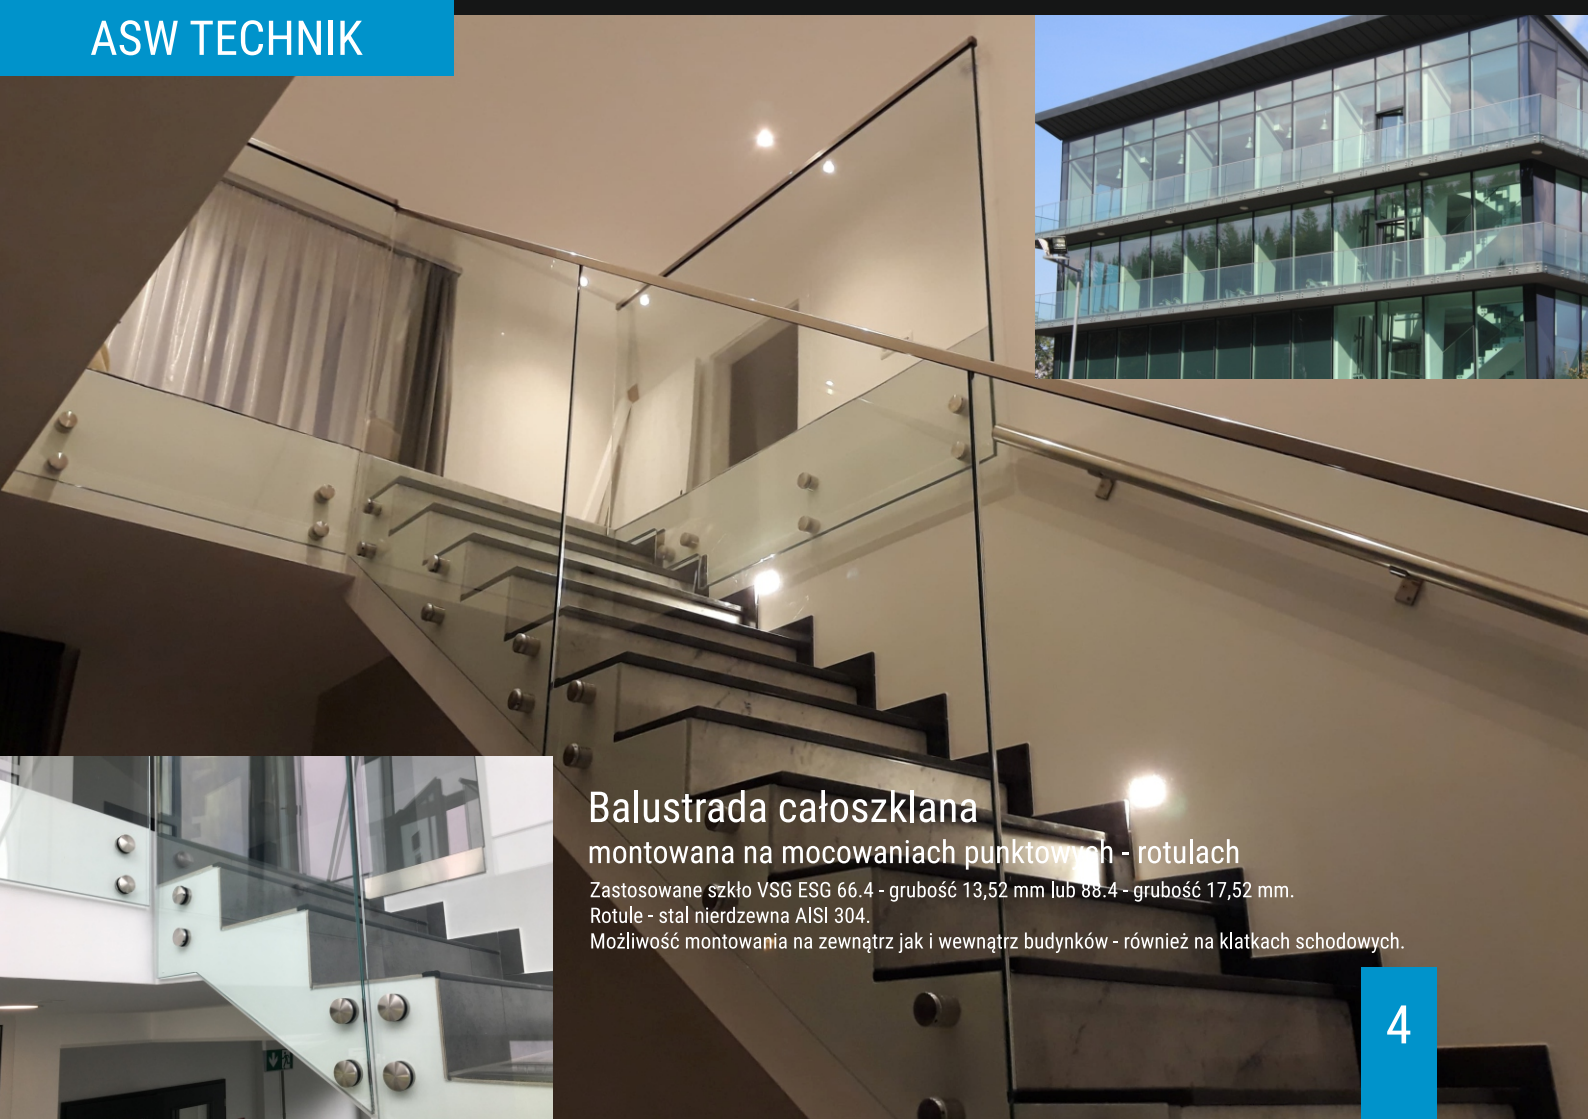

KATALOG PRODUKTÓW

ALUMINIOWO-SZKLANYCH

2019

Zabudowa tarasu ściany przesuwne całoszklane

Ścianki boczne tarasu zabudowujemy w systemach bezramowych - przesuwnych. Profile aluminiowe malowane proszkowo - paleta kolorów RAL. Zastosowane szkło VSG 8 mm - bezpieczne. Maksymalne wymiary ściany bocznej tarasu: wysokość - do 3 m, szerokość - 75 cm. Możliwość zastosowania szkła w kolorach: bezbarwne, grafit, brązowe i matowe. Nowoczesna zabudowa, łatwa w obsłudze.

Zadaszenie aluminiowo-szkłane

Nowoczesne, eleganckie zadaszenie.

Profile aluminiowe malowane proszkowo - paleta kolorów RAL.

Odprowadzenie wody w słupie.

Zastosowane szkło VSG 8-10 mm - bezpieczne.

Kolory szkła: brąz, matowe, grafit oraz bezbarwne.

Balustrada całoszklana montowana na mocowaniach punktowych - rotulach

Zastosowane szkło VSG ESG 66.4 - grubość 13,52 mm lub 88.4 - grubość 17,52 mm.

Rotule - stal nierdzewna AISI 304.

Możliwość montowania na zewnątrz jak i wewnątrz budynków - również na kłatkach schodowych.

Nowoczesna balustrada całoszklana

Montowana w profilu dolnym aluminiowym.
Maskownica jest lekko uniesiona do góry, co umożliwia odpływ wody z tarasu, balkonu.
Stosowana wewnątrz jak i na zewnątrz nieruchomości.
Zastosowane szkło VSG ESG 88.4 - grubość 17,52 mm